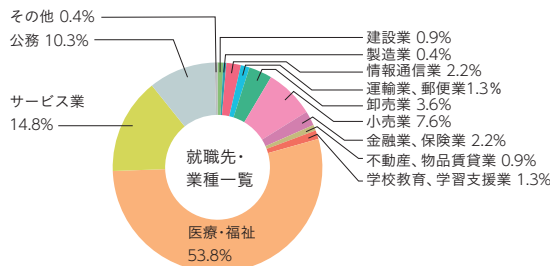

授業について詳しく知りたい人はこちら！

教員情報はこちら！

<https://www.tais.ac.jp/chinavi/>