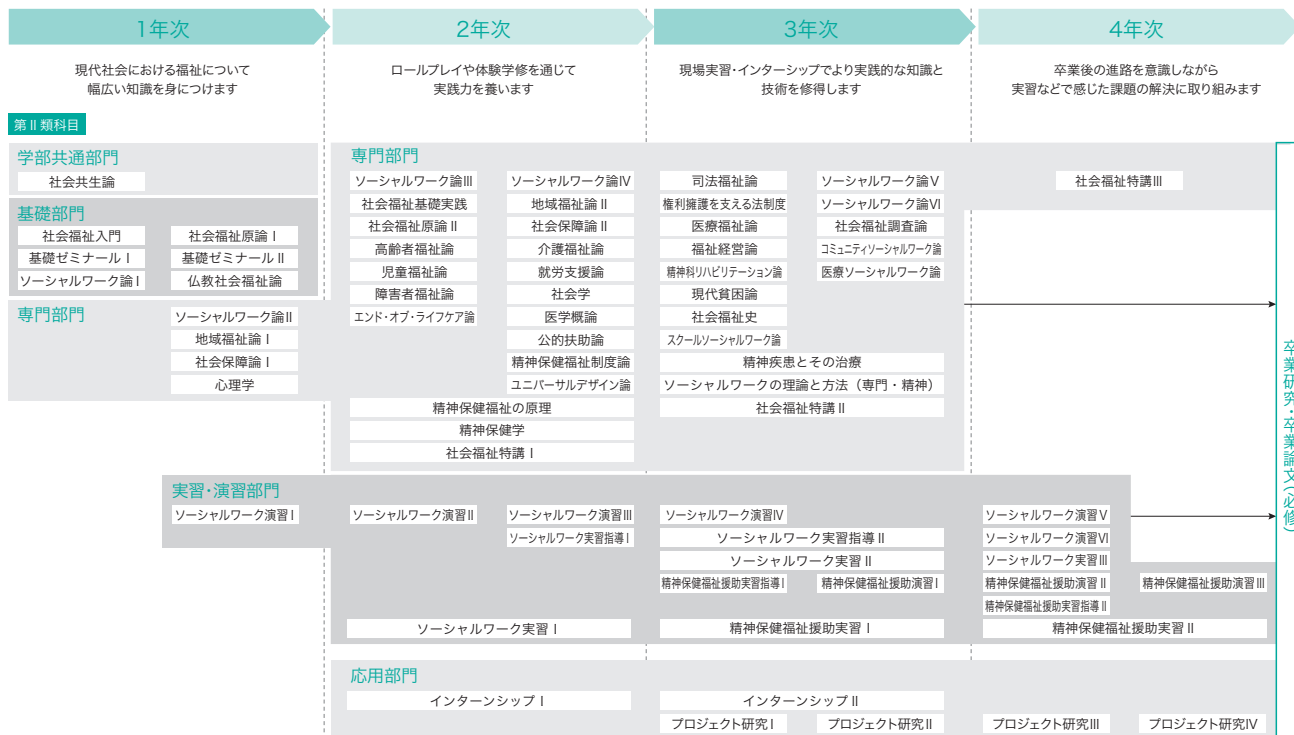

4年間の学びの流れ

※2022年度開講予定科目

在学生に聞く 社会福祉学科の学び

地域との関わりのなかで
社会福祉の学びが深まっていく

中山 歩美さん
社会福祉学科 3年
千葉県立流山おおたかの森高等学校 出身

1年次のサービスマーケティングでは「こころまつり」という活動に参加。豊島区の小中学生や高齢者、障害者とともにお祭りを運営するなかで、地域の人々と障害者が関わり合う大切さを学びました。地域の人々にとっては、障害者に対する偏見をなくす機会になっていますし、私自身も障害についてのイメージが大きく変わりました。また、その後も多くの活動や学外のイベントに参加して感じたのは、児童・高齢者・障害者という各領域ごとの支援にとどまらず、各領域で連携しながら問題を解決していく必要があるということ。私自身も、専門的に学びを深めている高齢領域だけでなく、より広い視野を持って福祉の理解を深めていくことが目標。将来は社会福祉士として相談者に寄り添い、その人がその人らしい生活を送る手助けをしていける存在になりたいです。

● 時間割の一例

	MON	TUE	WED	THU	FRI	SAT
1		社会福祉特講Ⅱ		社会福祉特講Ⅱ		
2				エンド・オブ・ライフケア論 プロジェクト研究Ⅰ	医療福祉論	
3	ソーシャルワーク実習指導Ⅱ	現代貧困論	福祉行政・福祉計画論			
4	ソーシャルワーク論Ⅳ					
5		社会福祉史				
6						

社会福祉学科の就職実績(過去3年間)

社会福祉法人青葉会/荒川区役所/社会福祉法人園盛会/大田区役所/独立行政法人高齢・障害・求職者雇用支援機構/埼玉県庁/社会福祉法人品川総合福祉センター/草加市役所/秩父市役所/千葉市役所/株式会社ツクイ/社会福祉法人豊島区社会福祉事業団/株式会社トレジャー・ファクトリー/日本私立学校振興・共済事業団/社会福祉法人文京区社会福祉協議会/株式会社ベネッセスタイルケア/社会福祉法人目黒区社会福祉事業団/目黒区役所/社会福祉法人横浜市社会事業協会 (五十音順)