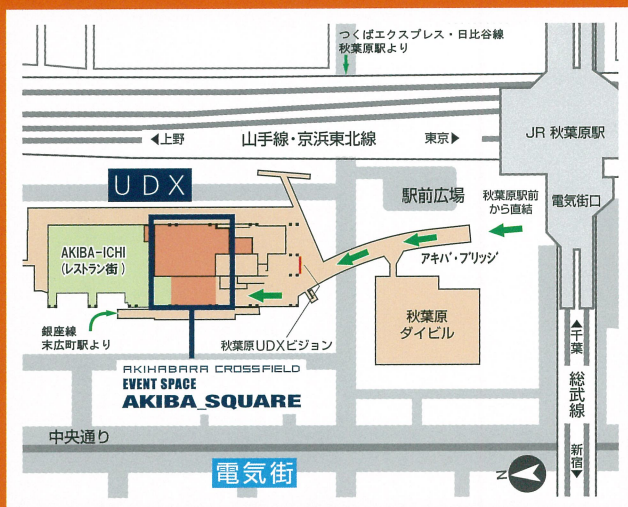

協力：クィーンズランド州政府 / ビクトリア州政府 / 西オーストラリア州政府 / ニュー・サウス・ウェールズ州政府

開催日時

10/8 土 11:00-18:00

会場

AKIBA SQUARE アキバ・スクエア

〒101-0021東京都千代田区外神田4-14-1 秋葉原UDX 2F

- JR「秋葉原駅」電気街口より徒歩2分
- 東京メトロ銀座線「末広町駅」1・3番出口より徒歩3分
- 東京メトロ日比谷線「秋葉原駅」2・3番出口より徒歩4分
- つくばエクスプレス「秋葉原駅」A1出口より徒歩3分