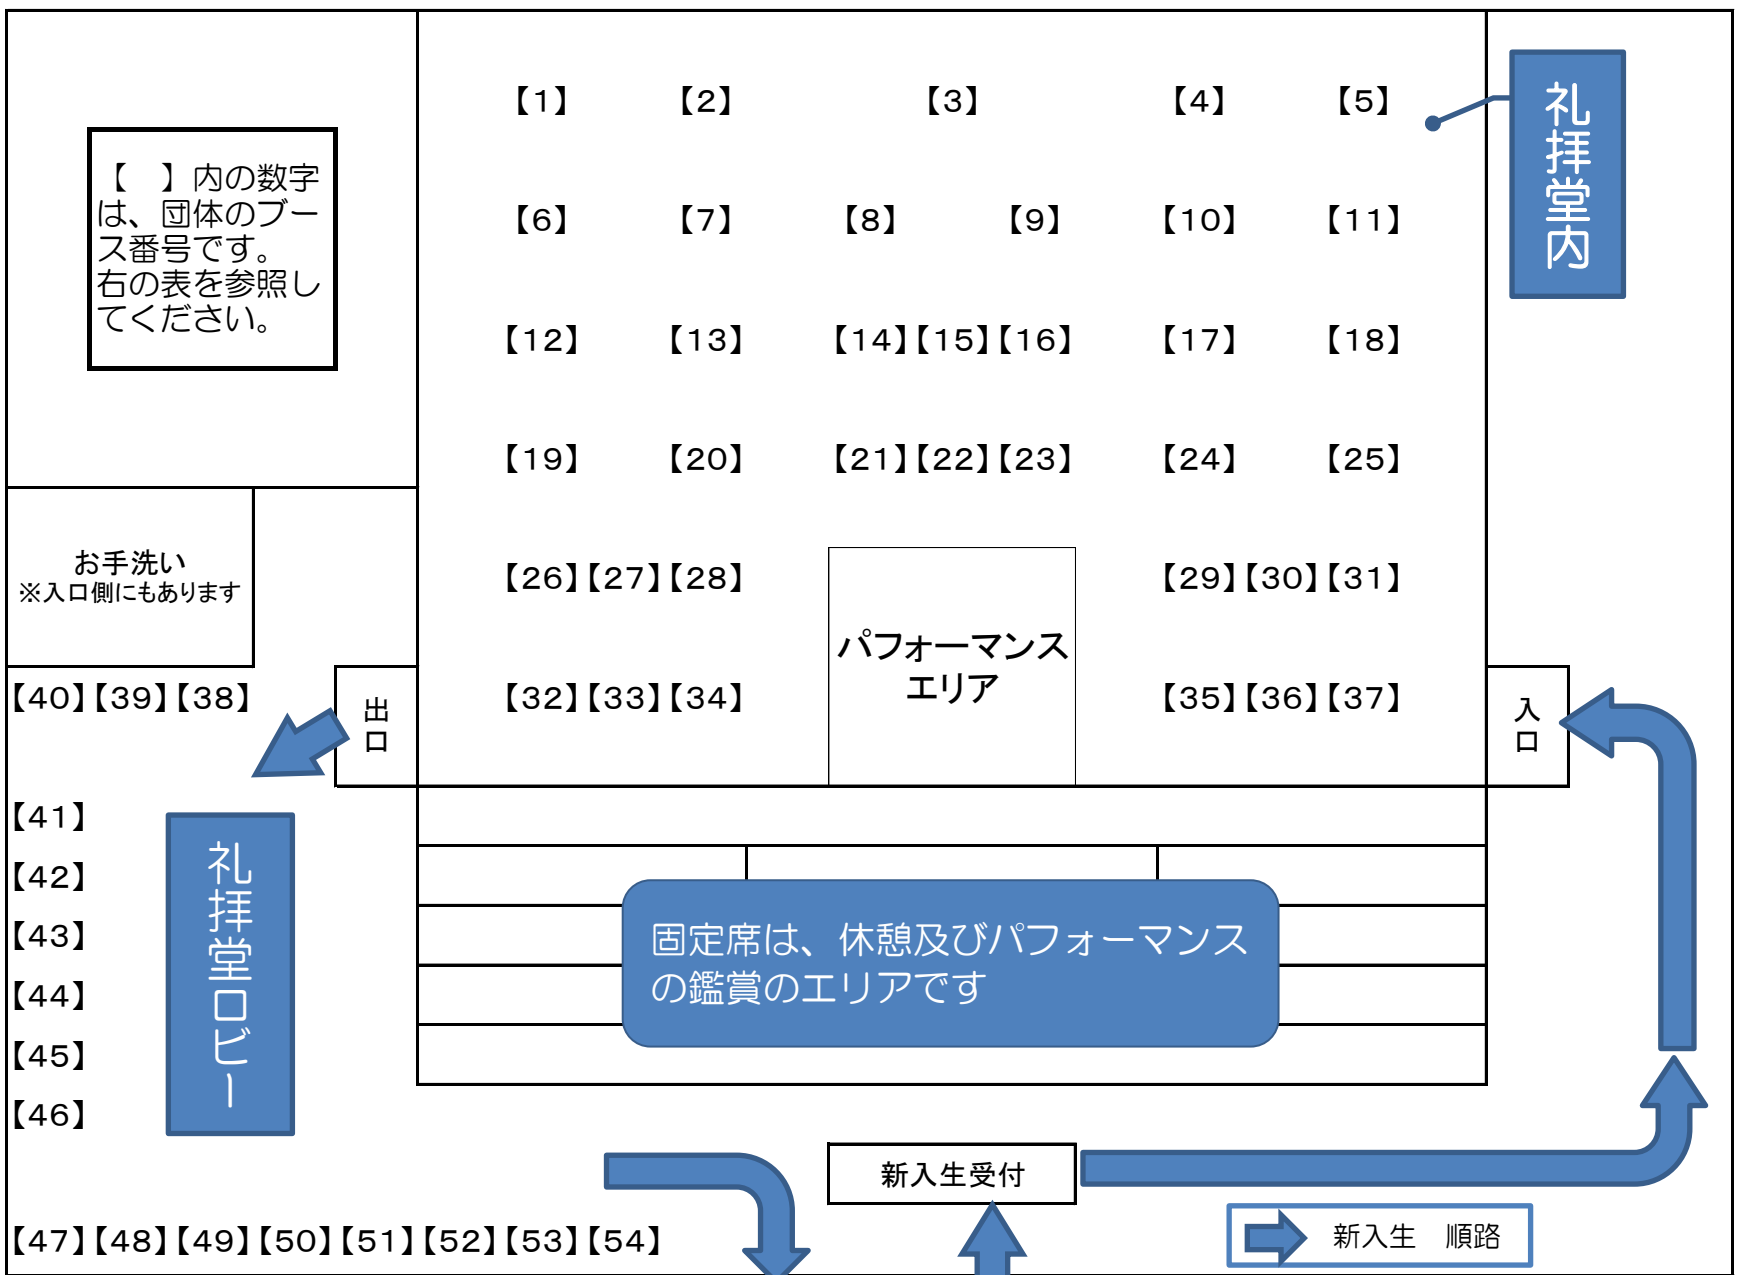

平成29年度 クラブ&サークル紹介

第1回;4月7日(金)

◇ブース 15:00~18:00
◆パフォーマンス 18:00~19:30

第2回;4月10日(金)

◆パフォーマンス 14:30~16:00
◇ブース 16:00~18:00

新入生のみなさん、ご入学おめでとうございます。そして、ようこそ、クラブ・サークル紹介へ！
この「クラブ・サークル紹介」では、課外活動団体のパフォーマンスを鑑賞したり、各団体の
ブースで活動内容などを、直接聞くことができます。
是非、この機会を利用して、ちょっとでも興味のある団体のブースへ行ってみてください。
各団体とも、皆さんが来られるのを楽しみにしています。

【新入生のみなさんへ】

- ・時間内、出入りは自由です。ただし、会場内は一方通行です。上記案内図の矢印の通りに進んでください。
- ・団体の説明は、ブースごとに説明を行っています。興味のある団体のブースへ、直接向かってください。なお、混雑時はお待たせしてしまう場合があります。予め、ご了承ください。
- ・手荷物、貴重品は、各自でしっかりと管理してください。忘れ物にも、ご注意ください。
- ・署名を求められることもありますが、強制ではありません。
- ・パフォーマンス実施中は、ステージ鑑賞席（固定席）でご覧ください。※ブースへは、原則行けません。

《参加の課外活動団体のみなさんへ》

- ・パフォーマンス中は、各ブースで待機し、出入りは控えてください。
- ・ブース外での勧誘や活動内容の説明、チラシ配布は原則禁止です。必ず、各団体のブースで行ってください。
- ・新入生の順路の妨げにならないよう、列の整理は団体で行ってください。
- ・諸注意を守らない団体に対しては、中止等の処置を行います。

礼拝堂内、ブース案内図

パフォーマンス タイムテーブル					
◆4月7日(金)【18:00~19:30】◆			◆4月10日(月)【14:30~16:00】◆		
順番	団体名	時間	順番	団体名	時間
1	音楽部混声合唱団	18:00~06	1	雅楽倶楽部	14:30~36
2	鴨台祭実行委員会	18:06~12	2	手話サークルPockey	14:36~42
3	手話サークルPockey	18:12~18	3	弓道部	14:42~48
4	演劇同好会	18:18~24	4	鴨台祭実行委員会	14:48~54
5	弓道部	18:24~30	5	ダブルダッチサークル鶴縄	14:54~15:00
6	カバディ部	18:30~36	6	ジャズ研究会	15:00~06
7	ジャズ研究会	18:36~42	7	カバディ部	15:06~12
8	ダブルダッチサークル鶴縄	18:42~48	8	パフォーマンス研究会	15:12~18
9	パフォーマンス研究会	18:48~54	9	書道研究部	15:18~24
10	大正大学吹奏楽団	18:54~19:00	10	音楽部混声合唱団	15:24~30
11	雅楽倶楽部	19:00~06	11	大正大学吹奏楽団	15:30~36
			12	ダンス愛好会	15:36~42