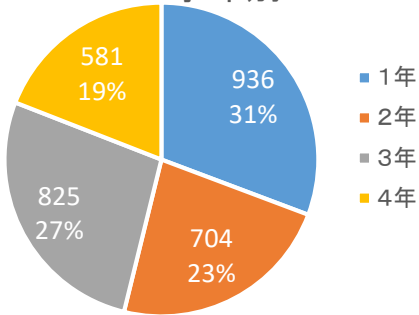

# 秋学期の授業開講に関する調査(全学生対象)令和2年7月30日現在

回答数:2947件

## 3. 学年別