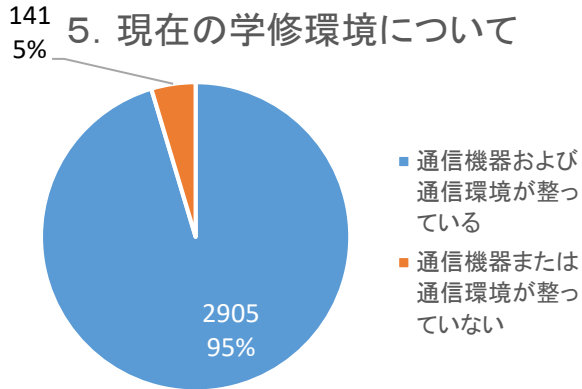

5. 現在の学修環境について