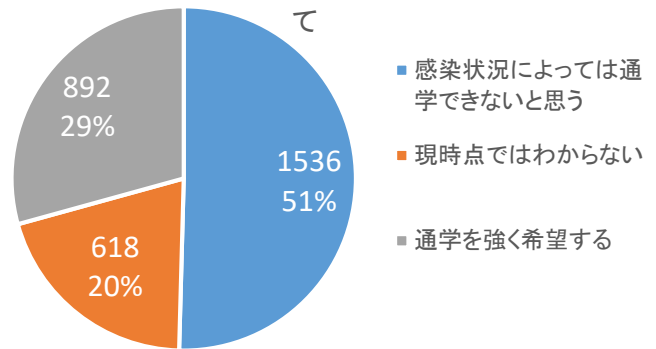

4. 全科目対面授業となった場合の通学について