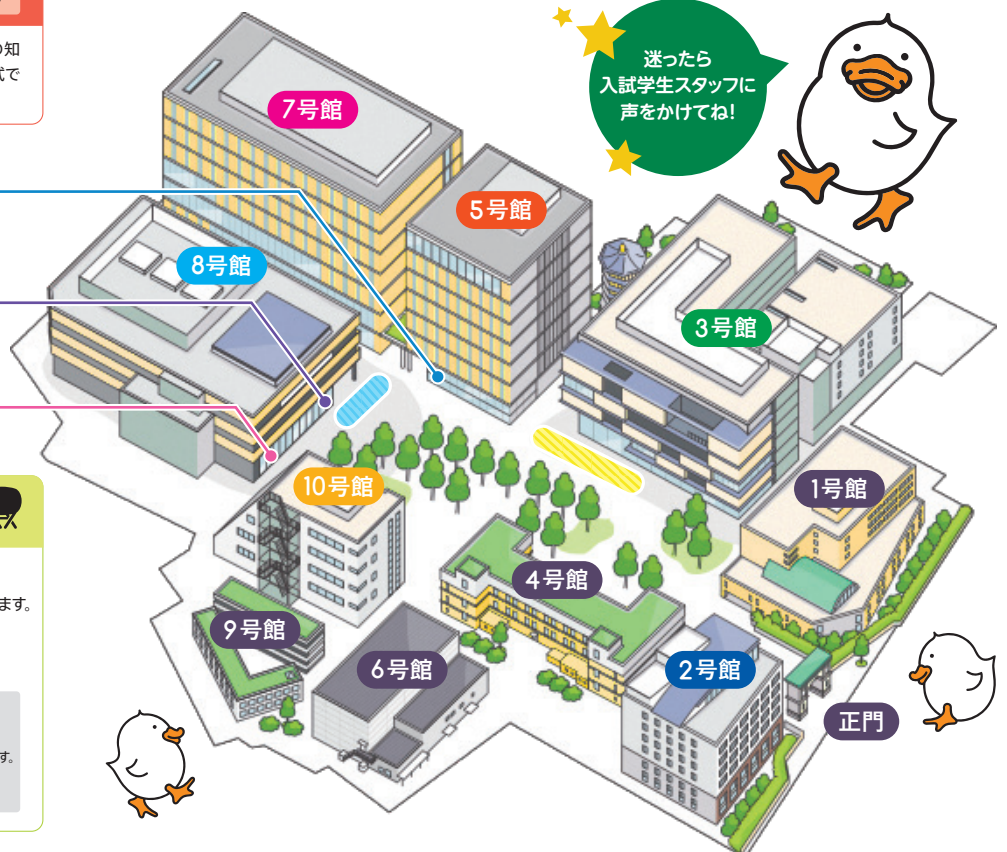

図書館自由見学

時間 13:00~16:30 会場 8号館 2階~4階

2020年9月にオープンした、大正大学自慢の図書館を自由に見学できます。貴重書展示も同時開催しています。

大学院相談会

時間 13:00~16:30 会場 下記参照

研究室やカリキュラム、学費、修了後の進路など疑問や質問にお答えします。

研究科	専攻	会場
人間学研究科	社会福祉学専攻	7号館 7階 774教室
	人間科学専攻	2号館 5階 251教室
文学研究科	史学専攻 宗教学専攻	3号館 1階 フロア

住宅説明会

会場 5号館 1階 フロア

資料配布コーナー

会場 8号館 1階 フロア

カフェ体験

時間 13:00~16:00

サークル紹介

吹奏楽団

日頃の練習の成果をお見せします。
時間 オープニングアクト、15:40~16:00

8号館 入口前

この部分 (右MAP内)です。
※雨天時は会場が変更になります。

太鼓部(鼓鴨)

和太鼓の演奏を行います。
時間 13:20~13:30, 14:50~15:00

3号館 入口前

この部分 (右MAP内)です。
※雨天時は会場が変更になります。

冬限定

女性に嬉しいビタミンたっぷり！

雪室じゃがいもの ホクホクポタージュ

¥350

グレープフルーツで爽やかに！

ぐれっふる スムージー

S¥450 M¥500 L¥550

乳製品不使用

学生イチオシ！