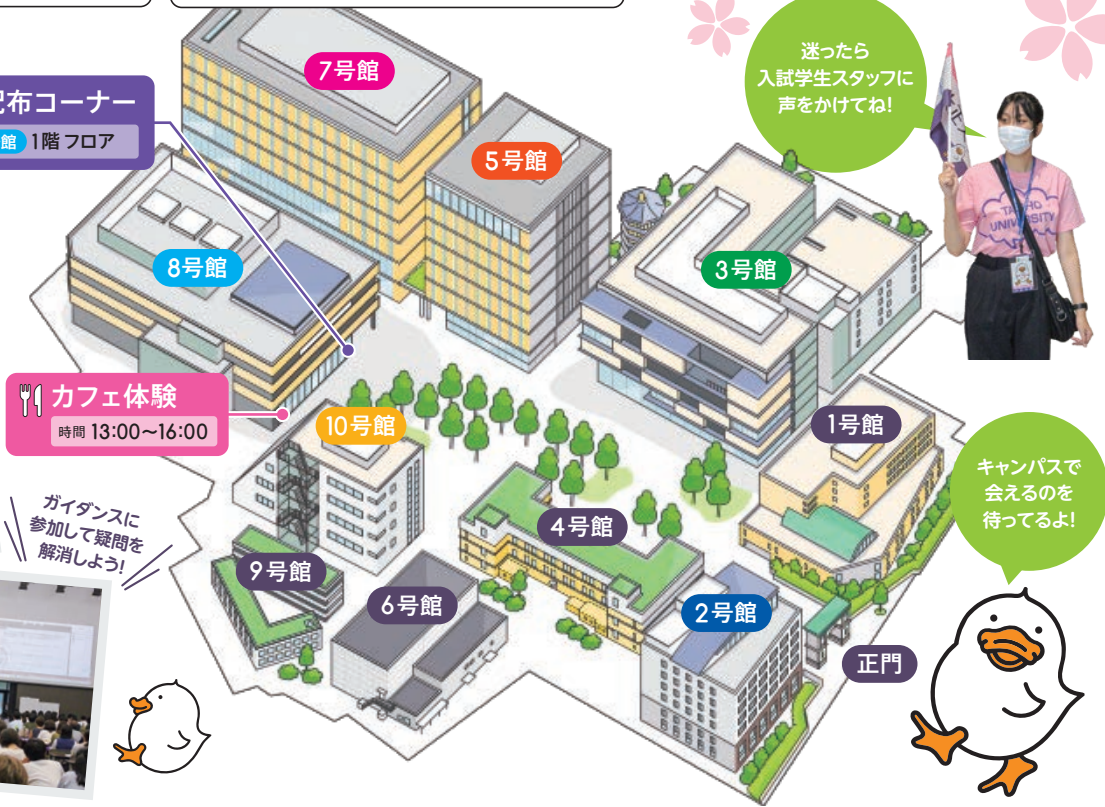

学生スタッフがキャンパス内をご案内。(所要時間:約20~30分)学生だから知っている大正トリビアも聞けるかも!?

**先輩とお話・相談スペース**  
時間 13:00~16:30 会場 7号館 1階フロア

授業や実習などリアルな学びから、サークル活動・キャンパスライフまでなんでも聞けます。お気軽にご参加ください!

**サークル紹介**  
時間 13:30~16:00 会場 3号館 1階

●茶道部 茶道部がお茶と季節のお菓子を振舞う茶席を設けています。

**キャンパス農園ツアー**  
時間 13:45~14:30, 15:30~16:15 会場 3号館 1階フロア

大正大学の隠れた一面!校舎の屋上や空きスペースで行っている都市農業活動をご案内します! 農業活動の様子はコチラ▶

**大正大学クロスメディアキャンペーン**  
時間 14:40~14:50, 15:10~15:20 会場 8号館 1階フロア

大正大学「公式アプリ」や「YouTubeチャンネル」で広報を担当している学生が「大学生活での最高の瞬間」を語ります。公式アプリダウンロード特典の大抽選会も開催。お気軽にご参加ください!

**大学院相談会**  
時間 13:00~16:30 会場 下記参照

研究室やカリキュラム、学費、修了後の進路など疑問や質問にお答えします。

研究科	専攻	会場
文学研究科	宗教学専攻	3号館 1階フロア

本日のタイムスケジュール

プログラム名	13:00	13:30	14:00	14:30	15:00	15:30	16:00	16:30
大正大学ガイダンス <span>LIVE 配信</span>	13:00~13:30							
保護者ガイダンス <span>LIVE 配信</span>					14:45~15:15			
学科ガイダンス			1回目 13:45~14:30				2回目 15:30~16:15	
入試アドバイザー個別相談						13:00~16:30		
ぐるっとキャンパスツアー						13:00~16:30		
先輩とお話・相談スペース						13:00~16:30		
大正大学クロスメディアキャンペーン				1回目 14:40~14:50	2回目 15:10~15:20			
キャンパス農園ツアー			1回目 13:45~14:30				2回目 15:30~16:15	
図書館自由見学						13:00~16:30		
カフェ体験						13:00~16:00	8号館1階CAFE GAMALL	
サークル紹介						茶道部 13:30~16:00		
大学院相談会						13:00~16:30		

**資料配布コーナー**  
会場 8号館 1階フロア

個別で  
皆さんの質問に  
お答えします!

**カフェ体験**  
時間 13:00~16:00

ガイダンスに  
参加して疑問を  
解消しよう!

迷ったら  
入試学生スタッフに  
声をかけてね!

キャンパスで  
会えるのを  
待ってるよ!

保護者用  
アンケートはコチラ

来場者アンケート