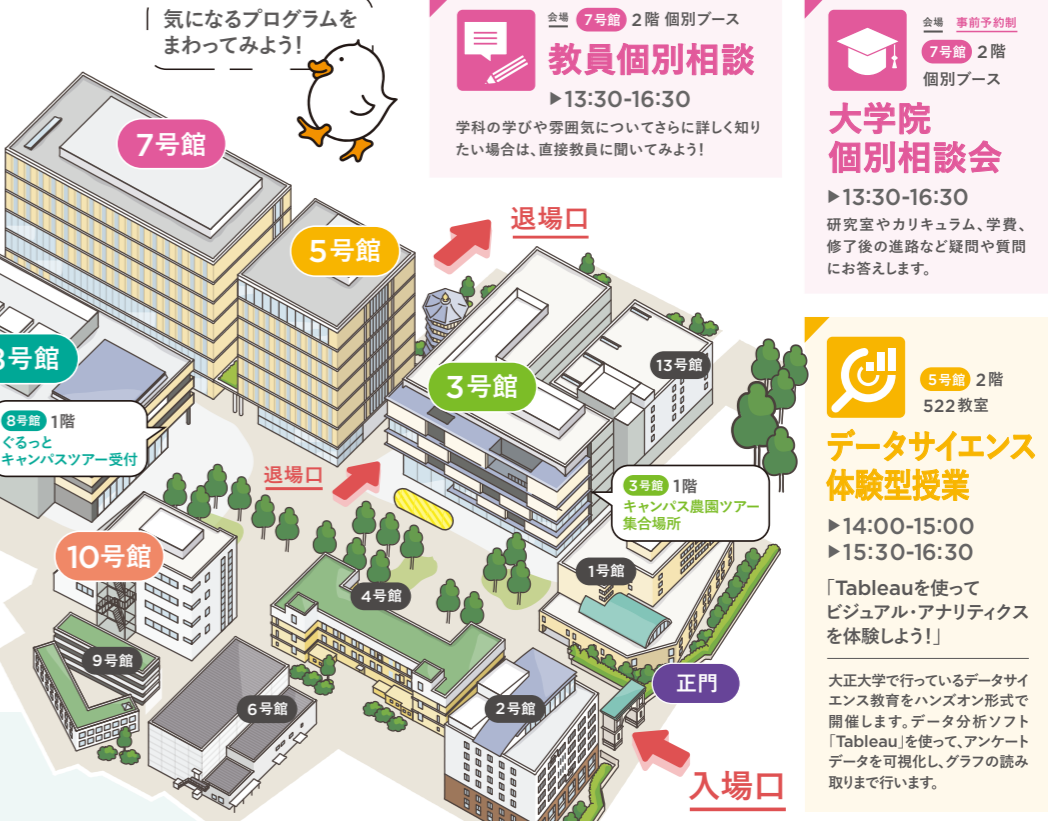

「AI社会実装論」を履修した学生たちが、オープンキャンパスのために大正大学を深く知ることができるアトラクションを、AIを活用して制作しました。また、学生による成果発表のトークセッションも必見です!

Check! トークセッション開催!  
下記の時間に開催します。是非ご来場ください。  
▶13:30-14:00 ▶14:30-15:00 ▶15:30-16:00

**ぐるっとキャンパスツアー**  
▶13:00-16:30

学生スタッフがキャンパス内をご案内。学生だから知っている大正トリビアも聞けるかも! (所要時間: 約20~30分)

**図書館自由見学**  
▶13:00-16:30

2020年に完成した、大正大学自慢の図書館を自由に見学できます。貴重書展示も同時開催しています。

**資料コーナー**  
8号館 3号館 1階 ▶13:00-16:30

**カフェ体験**  
8号館 1階 ▶13:30-16:00

まずはココから