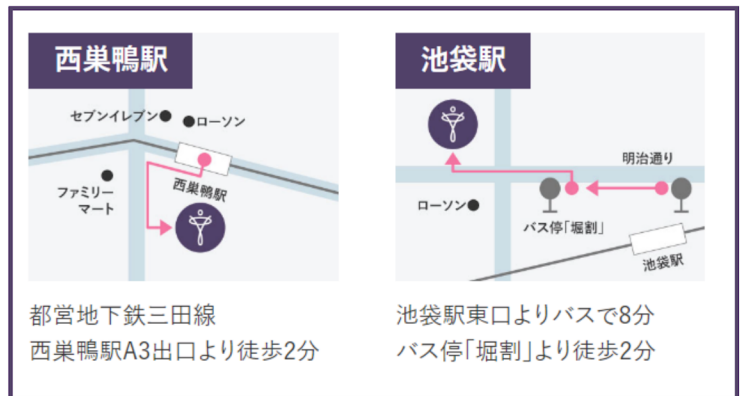

にぎやかな図書館祭

2023

日程：2023年11月3日(金・祝) 11:00~16:00

場所：大正大学附属図書館(8号館)

今年も、大正大学附属図書館と豊島区立図書館がタッグを組み
誰にも開かれた「にぎやかな図書館祭」を開催します！

第1部

今ドキの大学図書館

探偵ツアー IN大正大学

TIME TABLE

(第1部のみ、第2部のみ参加も可能です！)

10:45 **第1部**

大正大学正門前に集合！

フェス中、たくさん愛された絵本を次の世代に送る「絵本のリサイクルボックス」を設置します。
ご自宅で読まなくなった絵本があれば、お持ちください。

11:00

今ドキの大学図書館探偵ツアー
in大正大学

ACCESS

大正大学附属図書館（8号館）
東京都豊島区西巢鴨3-20-1

要予約

先着35名まで
小学3年生以下は保護者同伴

14:30

第2部 受付開始！

15:00

絵本「しーしずかに」ができるまで
～市原淳 × かかずゆみ

トークショーに参加された小さなお子さんにはリサイクル絵本をプレゼントします。
(冊数には限りがあります)
協賛：サンシャインシティ