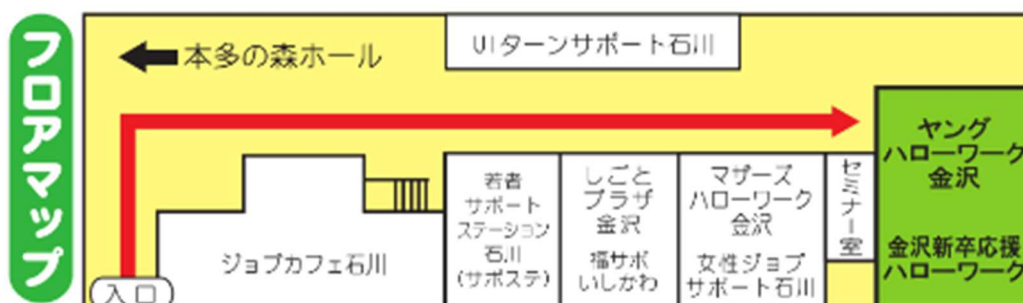

【金沢新卒応援ハローワーク】