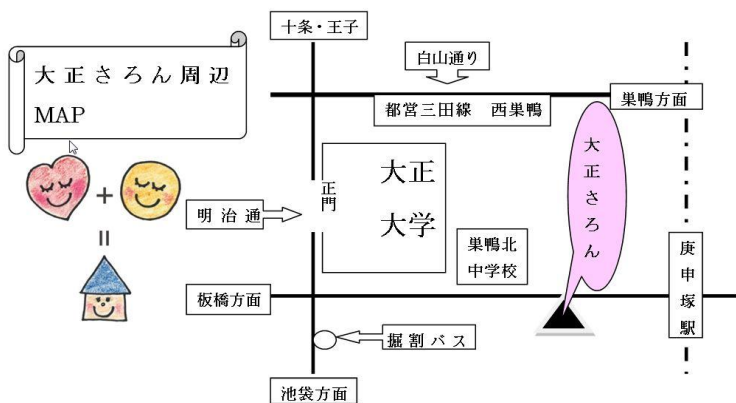

小さな善意

から届けたい

救援物資と義援金を受付中

大正さろんは東京都を通じて東日本大震災被災者への支援を行っています。東京都救援物資受付品目に従って、ペットボトル1本から取りまとめて、皆さまの気持ちを被災された方に伝えます。

※受付品目等の問い合わせは大正さろんまで。

〒170-0001 豊島区西巣鴨 2-35-10 TEL/FAX03-3918-0644

e-mail : taisho_salon@ybb.ne.jp

大正さろんは大正大学が支援する NPO 法人でもくらしいが運営するコミュニティスペースです。開室は月曜日～金曜日・12～18時。