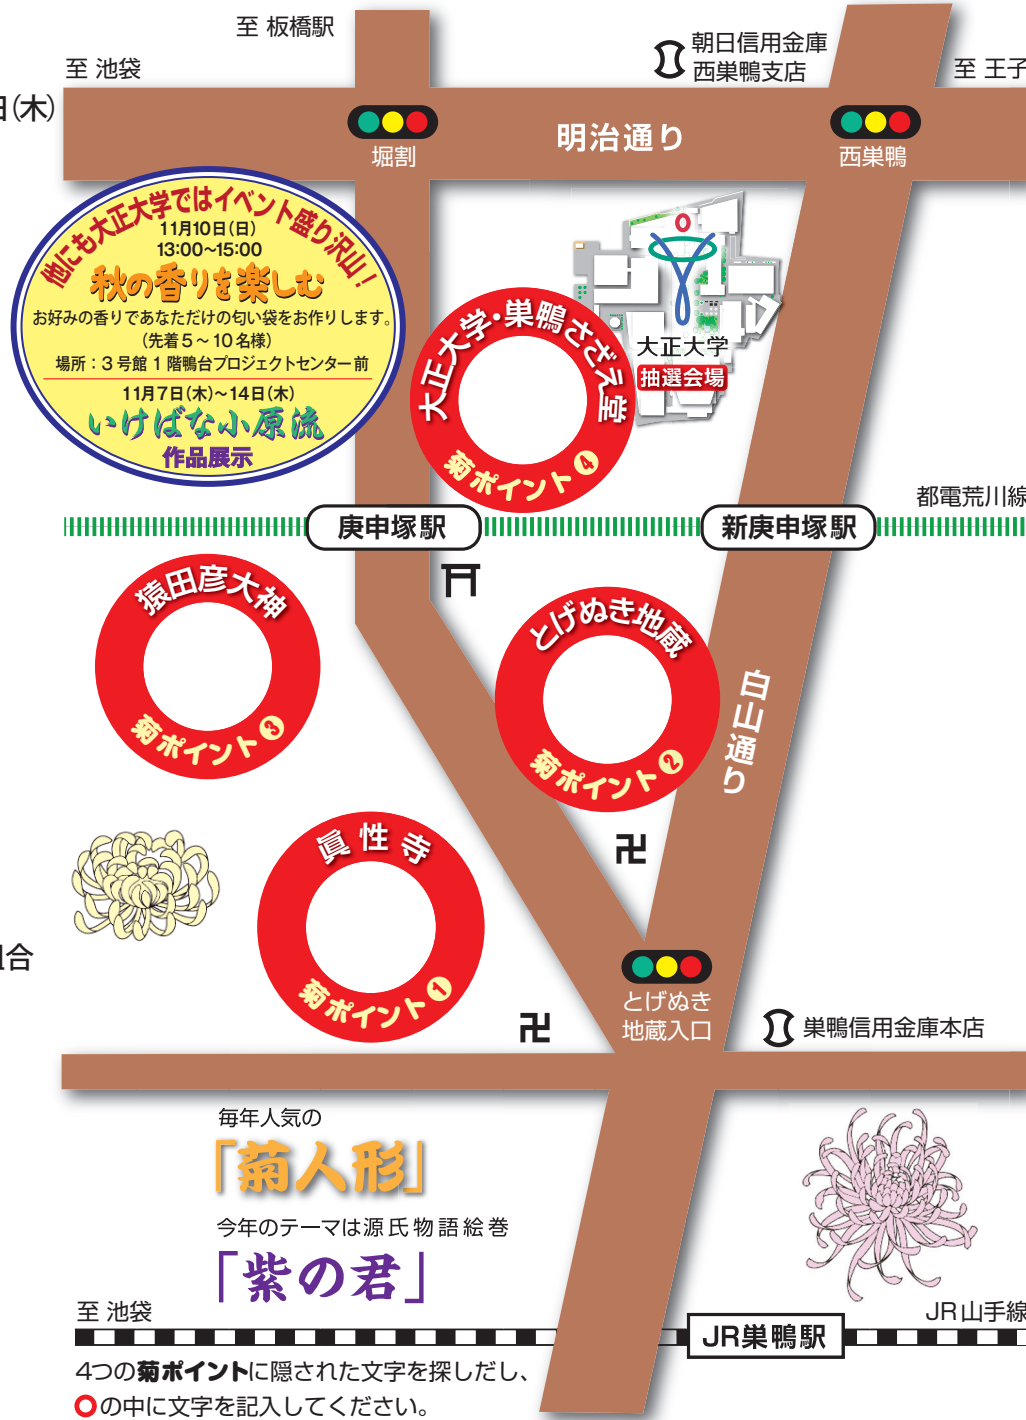

菊めぐり抽選会

抽選期間：11月6日(水)～11月12日(木)
10:00～17:00

場所：大正大学けやき広場
(巣鴨さざえ堂前)

景品：鴨台食堂ランチ券 他

抽選会受付印

※お一人様1枚につき1回チャレンジ頂けます。
※景品がなくなり次第終了とさせていただきます。

主催：大正大学

共催：巣鴨地蔵通り商店街振興組合

庚申塚商栄会

巣鴨信用金庫

朝日信用金庫

協力：すがも菊まつり委員会

お問い合わせ

大正大学鴨台プロジェクトセンター
Tel.03-5394-3062

江戸時代から園芸の里として賑わった町、すがも。
その歴史と文化を味わいながら、四つの菊ポイントに隠された文字を探しだそう。
四ヶ所踏破の暁には、鴨台食堂(大正大学内)ランチ券が当たる抽選会にチャレンジ!!

抽選期間・11月6日水～11月12日木 10時～17時

菊めぐり抽選会

すがも中山道菊まつり

大正大学・庚申塚商栄会プロジェクト

すがも花街道